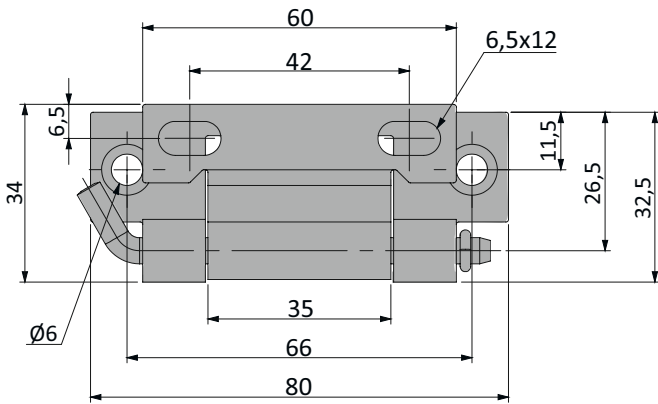

TYPE
T1

Menteşe Dönme
Açısı

TYPE
T2

Menteşe Dönme
Açısı

TYPE
T3

Menteşe Dönme
Açısı

Kod Code	Type
322	T

MALZEME / MATERIAL