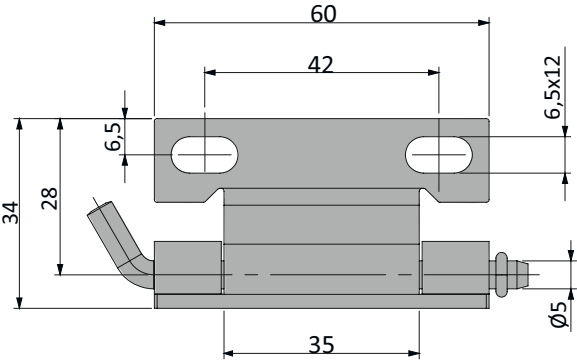

TYPE
T1

Menteşe Dönme
Açısı

TYPE
T2

Menteşe Dönme
Açısı

TYPE
T3

Menteşe Dönme
Açısı

Kod Code	Type
322	T

MALZEME / MATERIAL