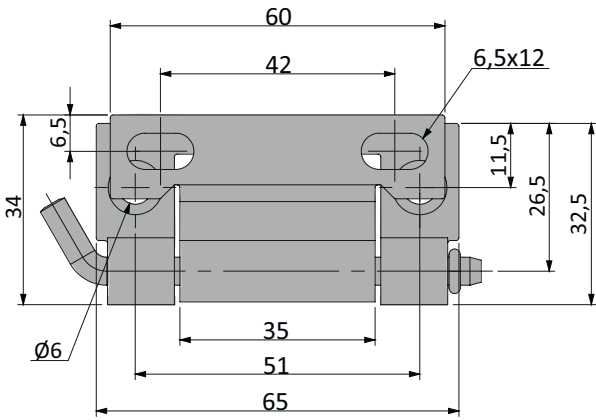

TYPE
T1

Menteşe Dönme
Açısı

TYPE
T2

Menteşe Dönme
Açısı

TYPE
T3

Menteşe Dönme
Açısı

Kod Code	Type
322	T

MALZEME / MATERIAL