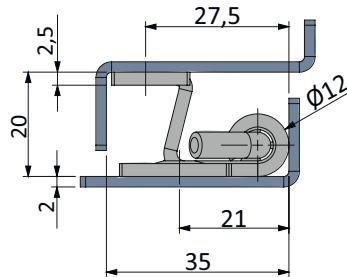

TYPE
T1

Menteşe Dönme
Açısı

TYPE
T2

Menteşe Dönme
Açısı

TYPE
T3

Menteşe Dönme
Açısı

Kod Code	Type
322	T

MALZEME / MATERIAL