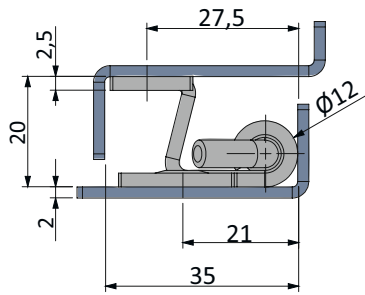

TYPE
T1

Menteşe Dönme
Açısı

TYPE
T2

Menteşe Dönme
Açısı

TYPE
T3

Menteşe Dönme
Açısı

Kod Code	Type
322	T

MALZEME / MATERIAL